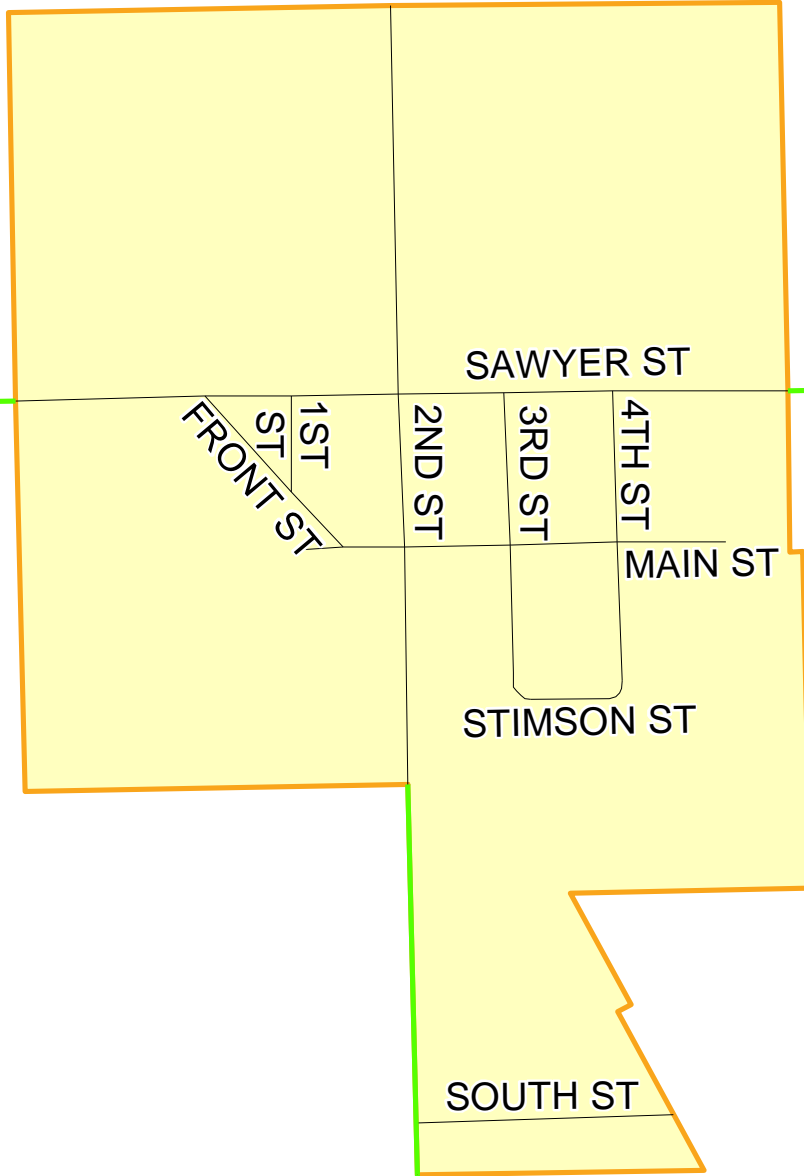

# City of Stout, Iowa

D17

D17

T47